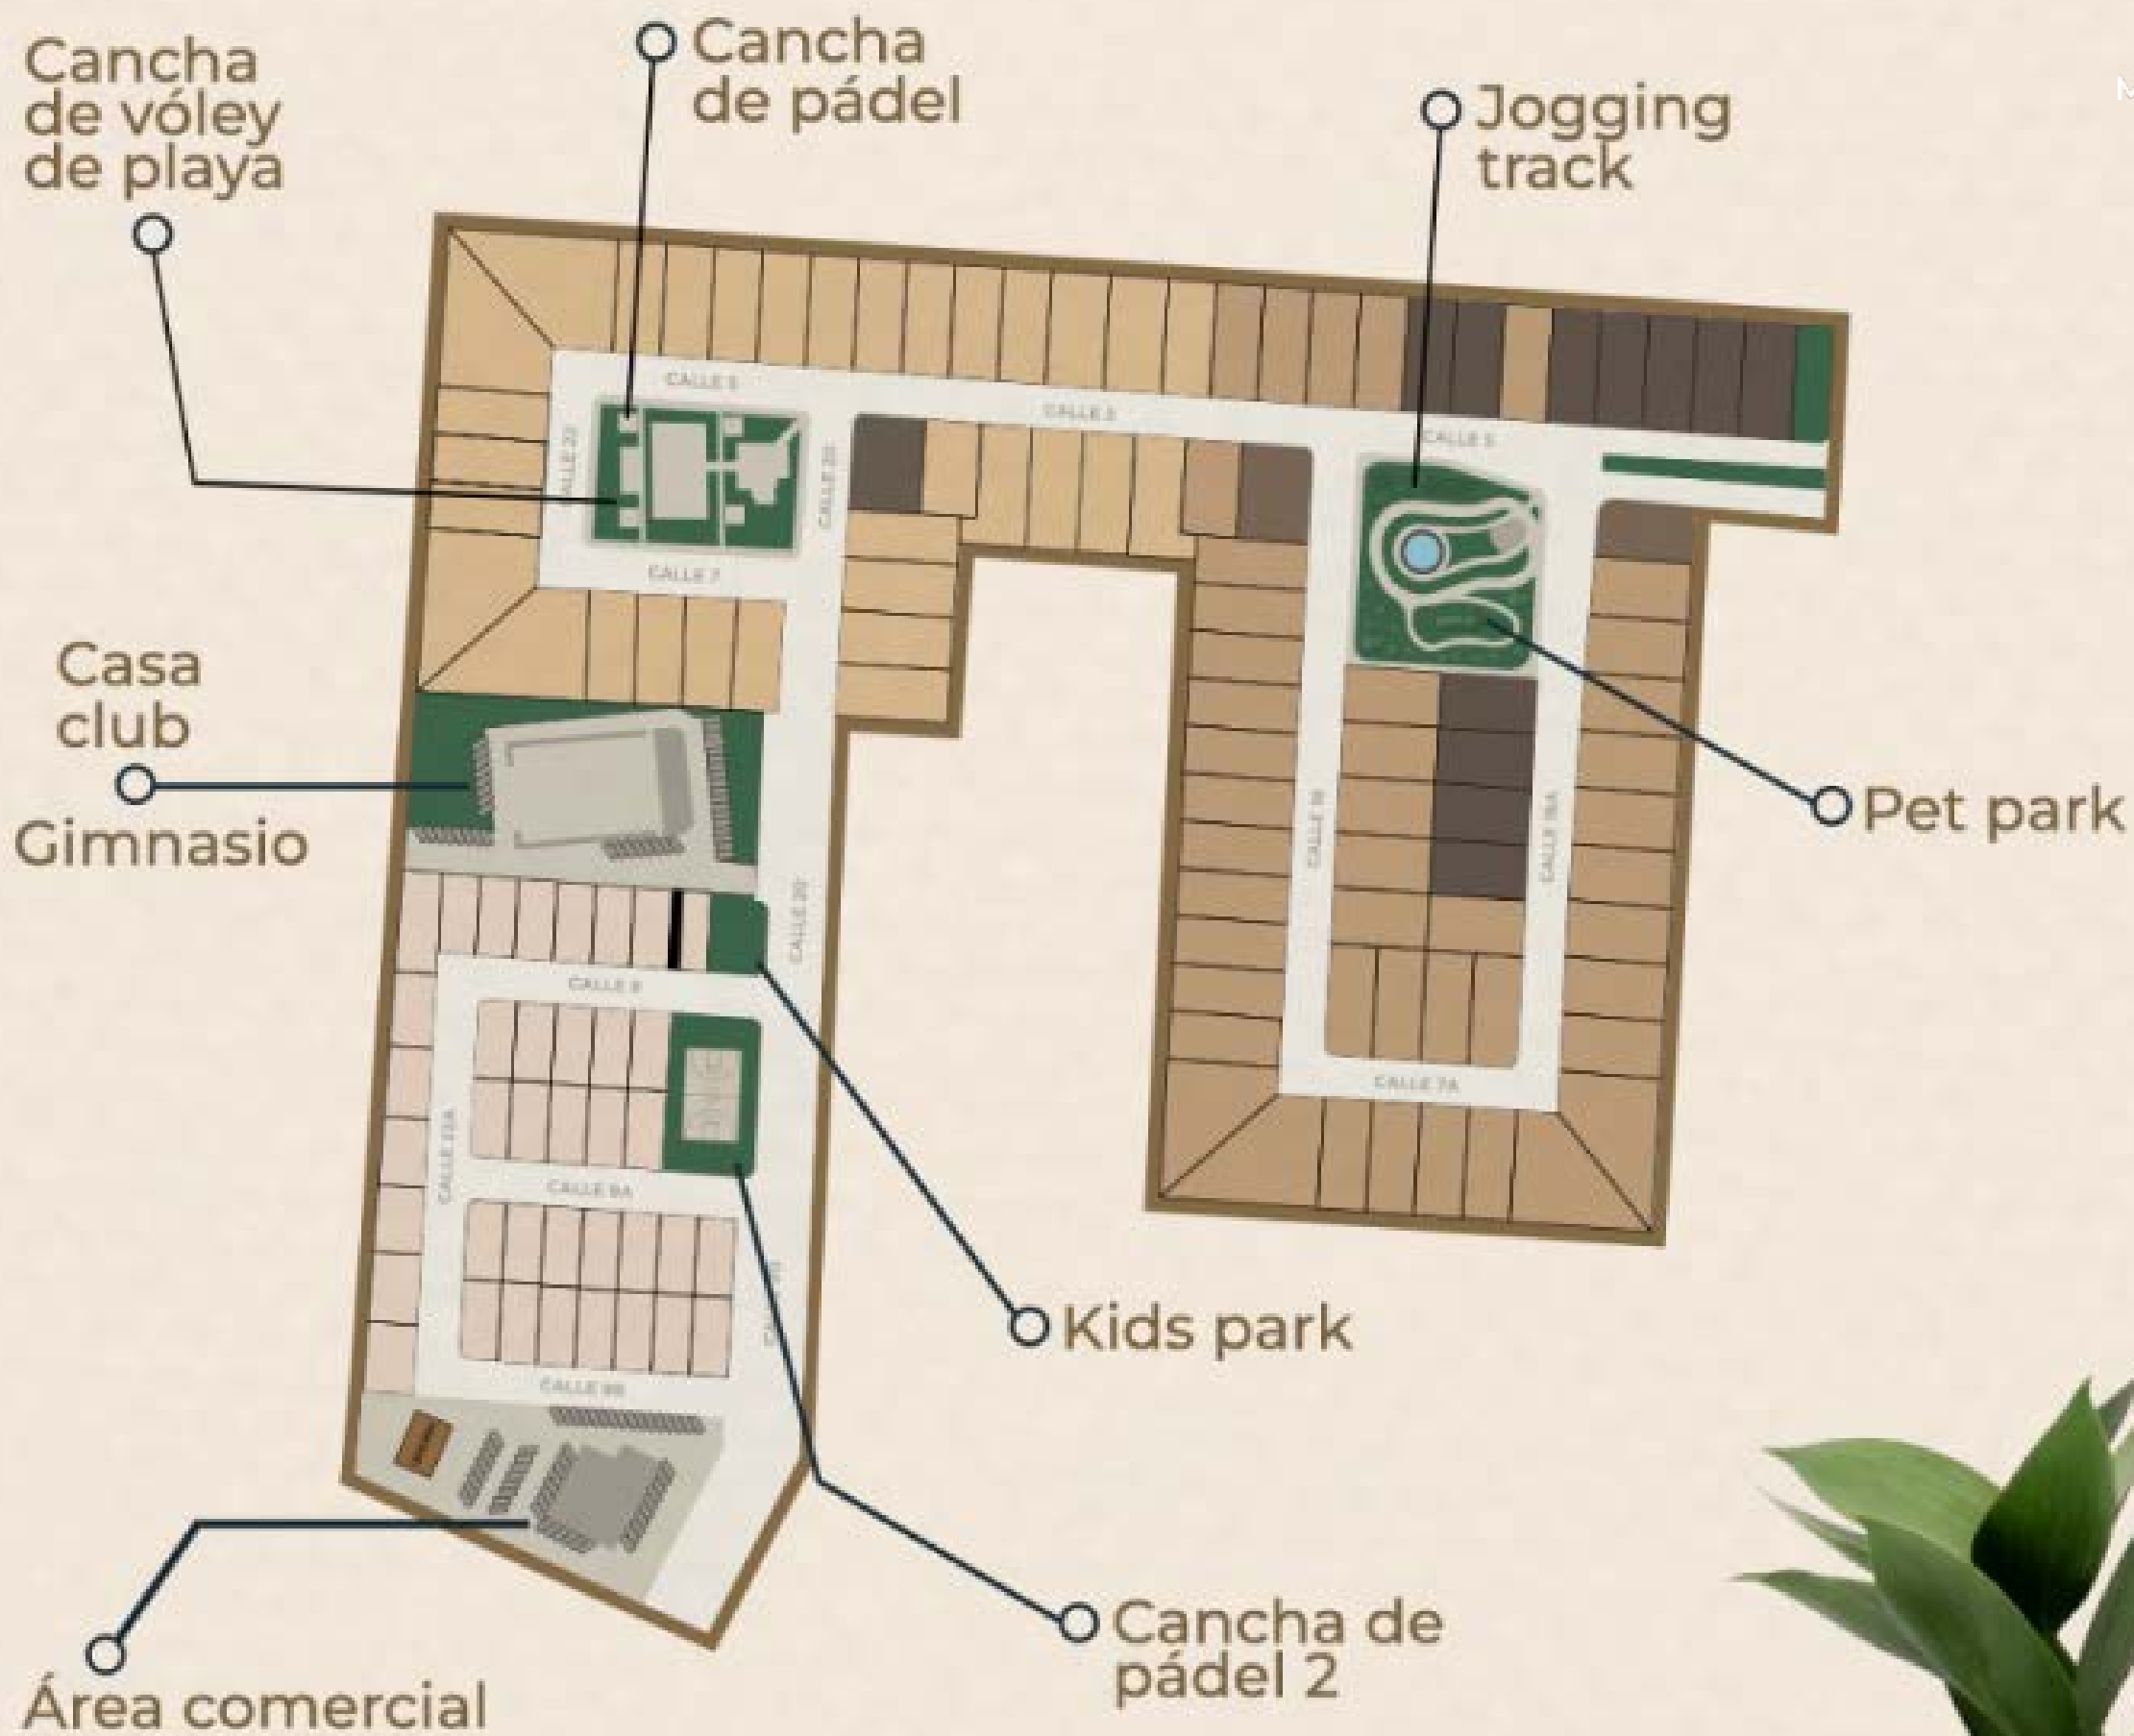

EL ARCA
residencial mérida

F-58 **LOTE RESIDENCIAL EN VENTA**

Sup. 525 m²

Calle 9, Sitpach
RESIDENCIAL EL ARCA
Mérida Yucatán

LOTE 93 | 541.12m²

36.05 m

15 m

Ubicación

Lote en venta
Sup. 525 m2

Click para
ver el mapa

Parque de Sitpach.
"K'íiwik Sitpach"

Comisaría de Sitpach

Escuela Primaria Federal
"David Vivas Romero"

Rancho Contento

Taller De Herrería
Artística Y Estructural...

Telcel sipach

Refaccionaria
"Los Cuates"

Mision Presbiteriana
Seguidores De Cristo

Ubicación

Lote en Venta

Click para ver el mapa

 Jaime Juárez

 (999) 270 71 57