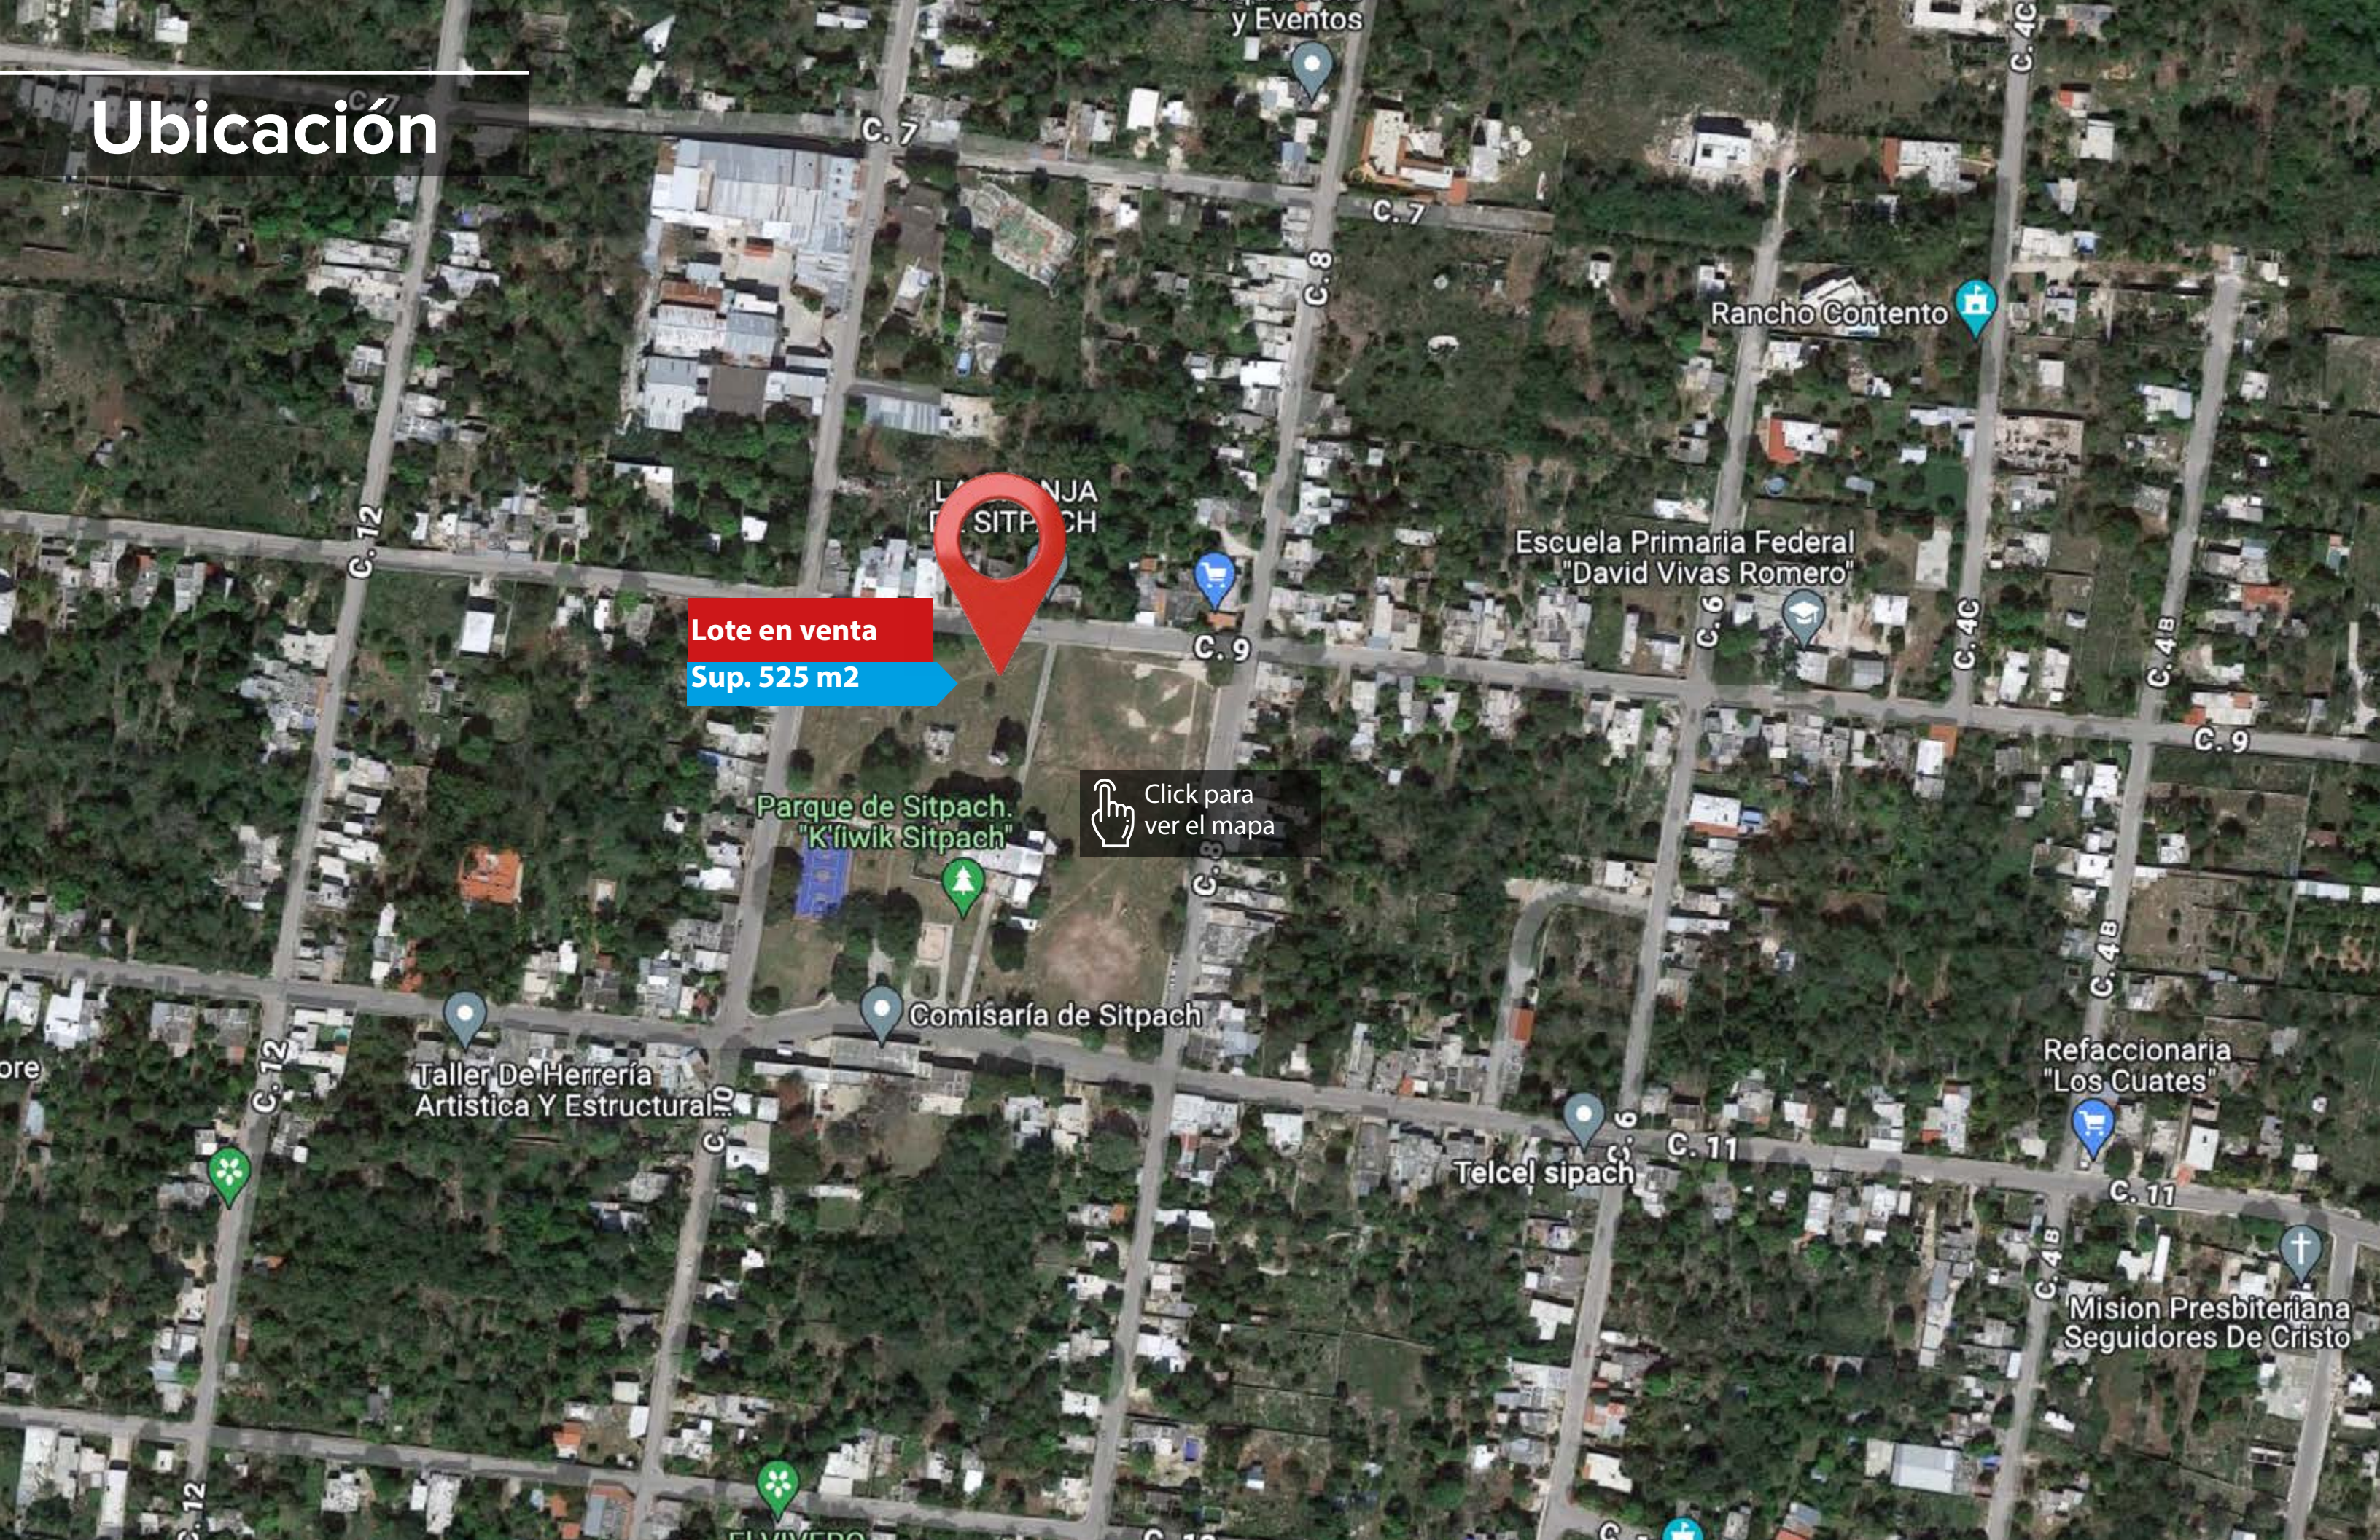

EL ARCA
residencial mérida

F-58 **LOTE RESIDENCIAL EN VENTA**

Sup. 525 m²

Calle 9, Sitpach
RESIDENCIAL EL ARCA
Mérida Yucatán

LOTE 93 | 541.12m²

36.05 m

15 m

Ubicación

Lote en venta
Sup. 525 m2

Click para
ver el mapa

Parque de Sitpach.
"K'íiwik Sitpach"

Comisaría de Sitpach

Escuela Primaria Federal
"David Vivas Romero"

Rancho Contento

Taller De Herrería
Artística Y Estructural...